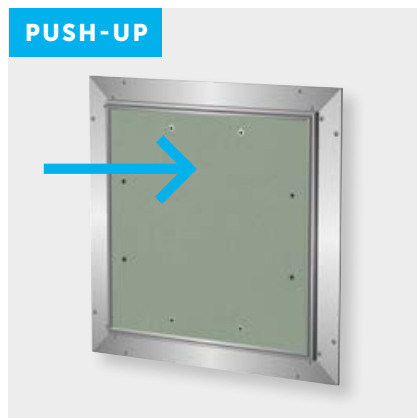

STANDARD

Höglanspolerat rostfritt stål, transportskyddat med skyddsfolie. Utrustat med tätningslist för våtrum. Övriga specifikationer som standardlucka i galvaniserat stål. Från och med dimension 500 x 500 mm levereras den utrustat med mejsellås.

Höglanspolerat rostfritt stål, transportskyddat med skyddsfolie. Utrustat med tätningslist för våtrum. Övriga specifikationer som EI60/A60 i galvaniserat stål. Godkänningsnummer: SITAC FA 081.

PUSH-UP

Push-Up är tillverkad för att gå i ett med omgivningen. Eftersom luckan är av gips kan den ytbehandlas precis som du önskar. Den kan målas, tapetseras eller beläggas med kakel som resten av väggen och på ett enkelt sett döljas. Push-Up luckan från Norgips kallas därför ofta för den osynliga inspektionssluckan. Materialet i ramsystemet är av aluminium och luckan kan enkelt monteras i tak eller på vägg.