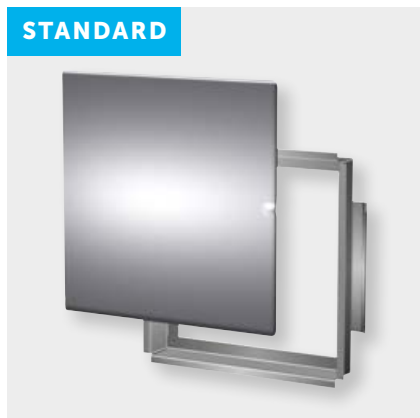

INSPEKTIONSLUCKOR ROSTFRI

ROSTFRI

Rostfria luckor kommer inte bara i dom färger du önskar, dom håller sig bra – oavsett fukt eller väderförhållande. Rostfria luckor är valet för dig som önskar en tidlös desing i tuffa omgivningar.

Rostfria luckor har både ram och lucka tillverkat av en borstad, rostfri skiva som tillfredställer kravet till rostskydd A2 (2333) Luckorna har tätningslist. Alla ställuckor kan levereras i andra dimensioner än bara standarddimensioner. Ta kontakt med sälj- / orderkontor.

STANDARD

Höglanspolerat rostfritt stål, transportskyddat med skyddsfolie. Utrustat med tätningslist för våtrum. Övriga specifikationer som standardlucka i galvaniserat stål. Från och med dimension 500 x 500 mm levereras den utrustat med mejsellås.

EI 30

Höglanspolerat rostfritt stål, transportskyddat med skyddsfolie. Utrustat med tätningslist för våtrum. Övriga specifikationer som EI30/A30 i galvaniserat stål. Godkänningsnummer: SITAC FA 080.

EI 60

Höglanspolerat rostfritt stål, transportskyddat med skyddsfolie. Utrustat med tätningslist för våtrum. Övriga specifikationer som EI60/A60 i galvaniserat stål. Godkänningsnummer: SITAC FA 081.