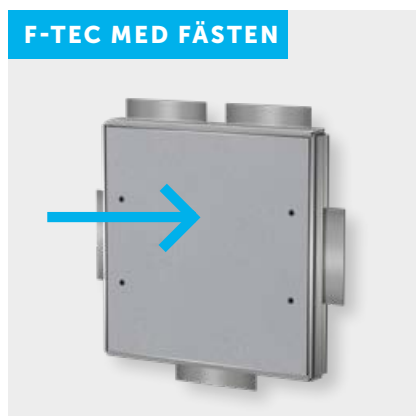

Höglanspolerat rostfritt stål, transportskyddat med skyddsfolie. Utrustat med tätningslist för våtrum. Övriga specifikationer som EI60/A60 i galvaniserat stål. Godkänningsnummer: SITAC FA 081.

PUSH-UP

Push-Up är tillverkad för att gå i ett med omgivningen. Eftersom luckan är av gips kan den ytbehandlas precis som du önskar. Den kan målas, tapetseras eller beläggas med kakel som resten av väggen och på ett enkelt sett döljas. Push-Up luckan från Norgips kallas därför ofta för den osynliga inspektionssluckan. Materialet i ramsystemet är av aluminium och luckan kan enkelt monteras i tak eller på vägg.

Inga knappar eller handtag – den osynliga luckan öppnas och stängs genom ett lätt tryck på luckan, utan vare sig nyckel eller verktyg. Push-Up fås med både ett och två lag gipsskiva. Luckan fås i fem standard storlekar, men kan beställas i många andra storlekar. Kan levereras med Abloylås och trekantslås om önskas.

LÅS

FYRKANTSLÅS

TREKANTSLÅS

MEJSELLÅS

ABLOYLÅS

ASSA-LÅS

* Mejsellås och ASSA-lås är inte tillgängligt på Push-Up luckor

F-TEC

F-Tec luckan är luft, damm och röktätt och är lämplig i rum med krav om ett kontrollerat och tryggt inneklimat.

F-TEC

Inspektionssluckan som kontrollerar luften i rummet. F-Tec är en luft, damm och röktätt inspektionsslucka som är lämplig i rum som ställer extra höga krav till säkerhet och kontroll.